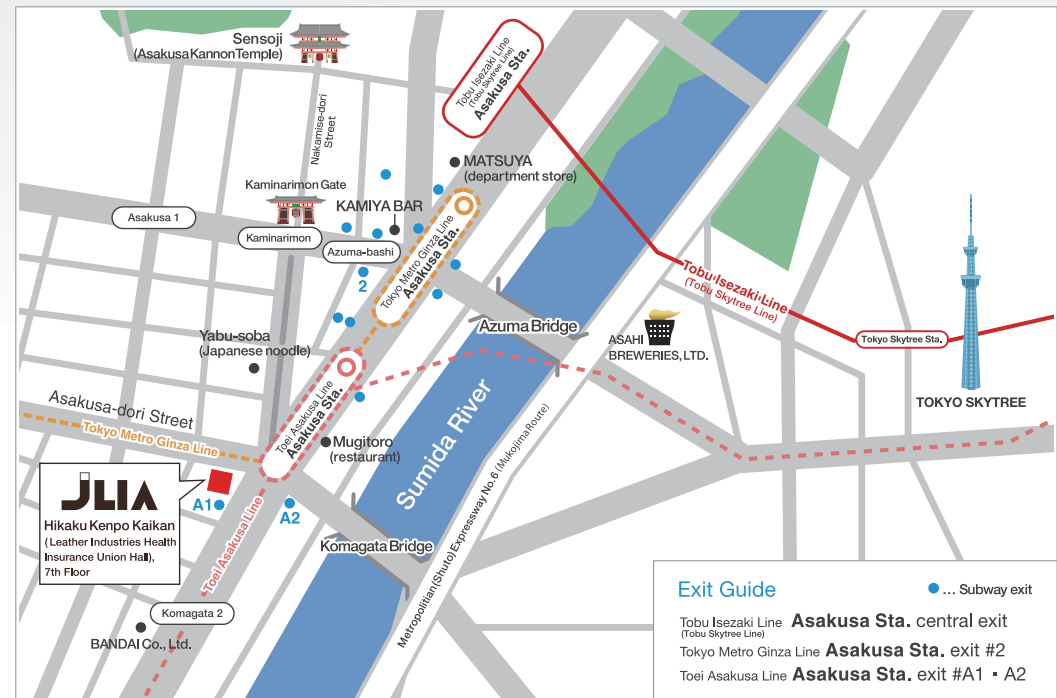

route map

access map

JAPAN LEATHER AND LEATHER GOODS INDUSTRIES ASSOCIATION (JLIA)

1-12-13 Komagata, Taito-ku, Tokyo 〒111-0043

tel. +81 3 3847 1451 fax. +81 3 3847 1510

<http://www.jlia.or.jp/>