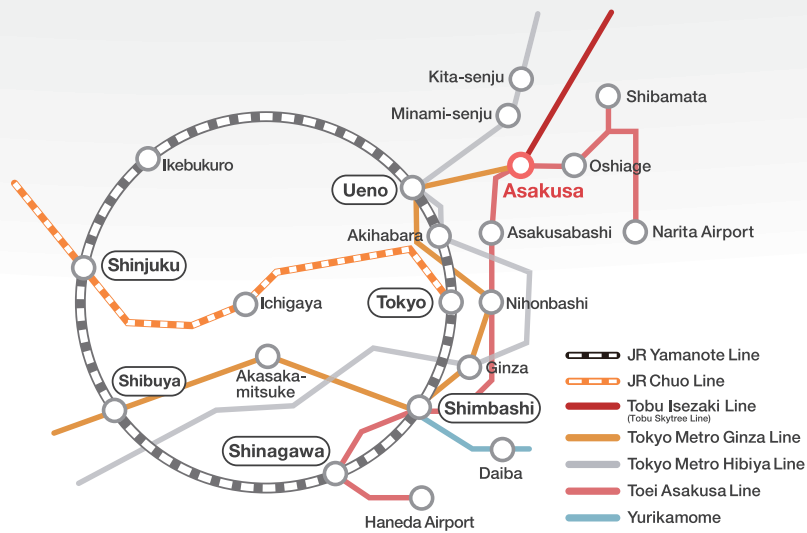

route map

access map

JAPAN LEATHER AND LEATHER GOODS INDUSTRIES ASSOCIATION (JLIA)

1-12-13 Komagata, Taito-ku, Tokyo 〒111-0043

tel. +81 3 3847 1451 fax. +81 3 3847 1510

<http://www.jlia.or.jp/>