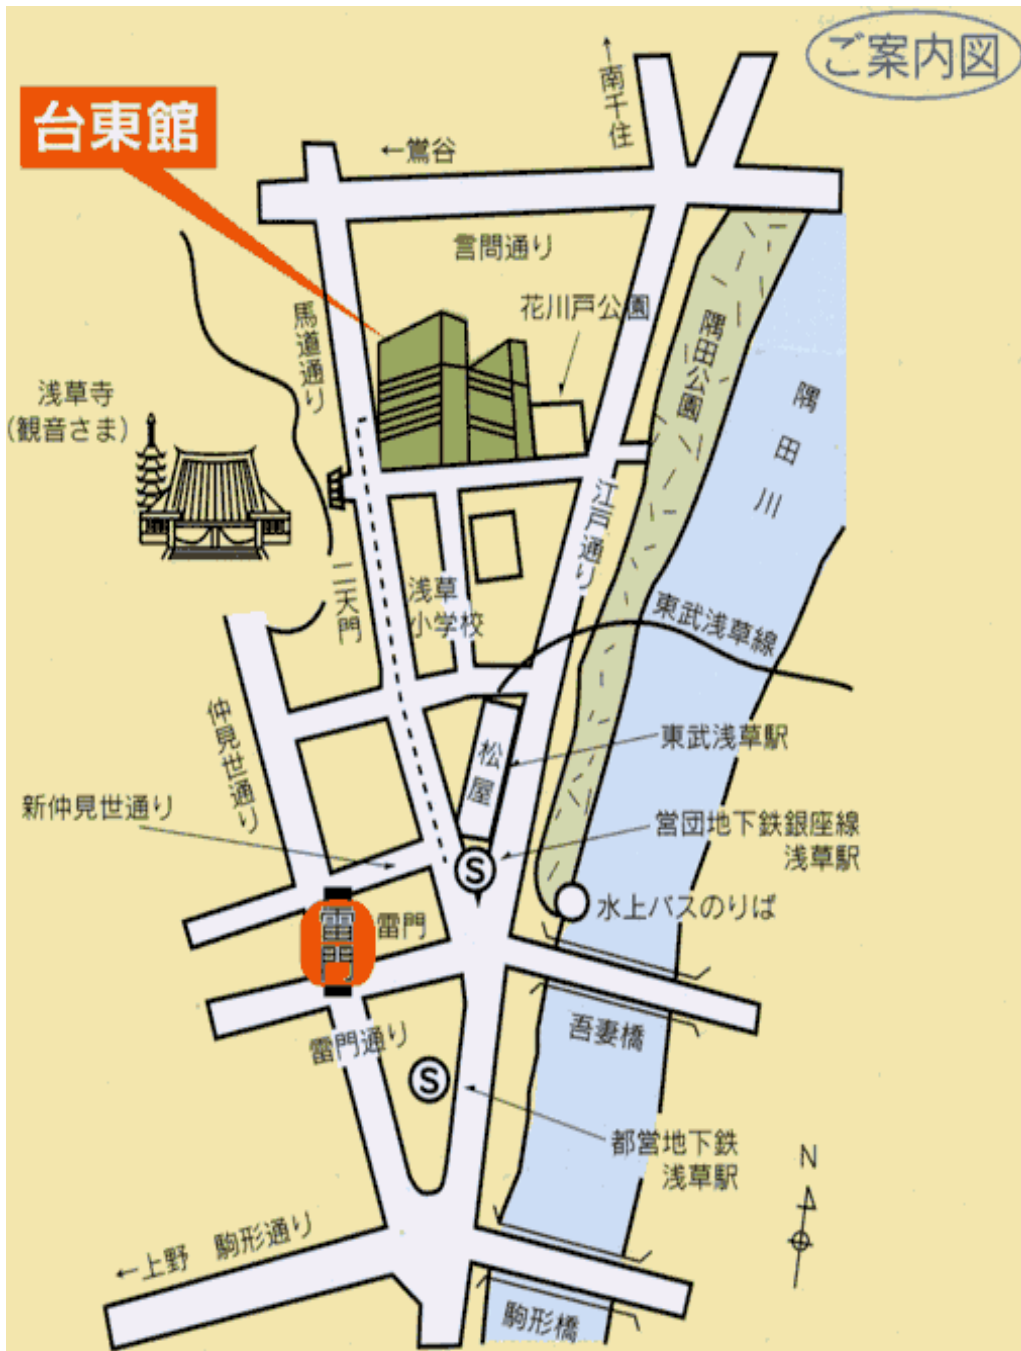

台東区立台東区民会館 地図

〒111-0033 東京都台東区花川戸2丁目6-5 TEL.03-3843-5391

東武線、地下鉄銀座線「浅草駅」徒歩5分
都営地下鉄「浅草駅」徒歩8分

8階、9階 台東区民会館
(4階～7階 東京都立産業貿易センター台東館)